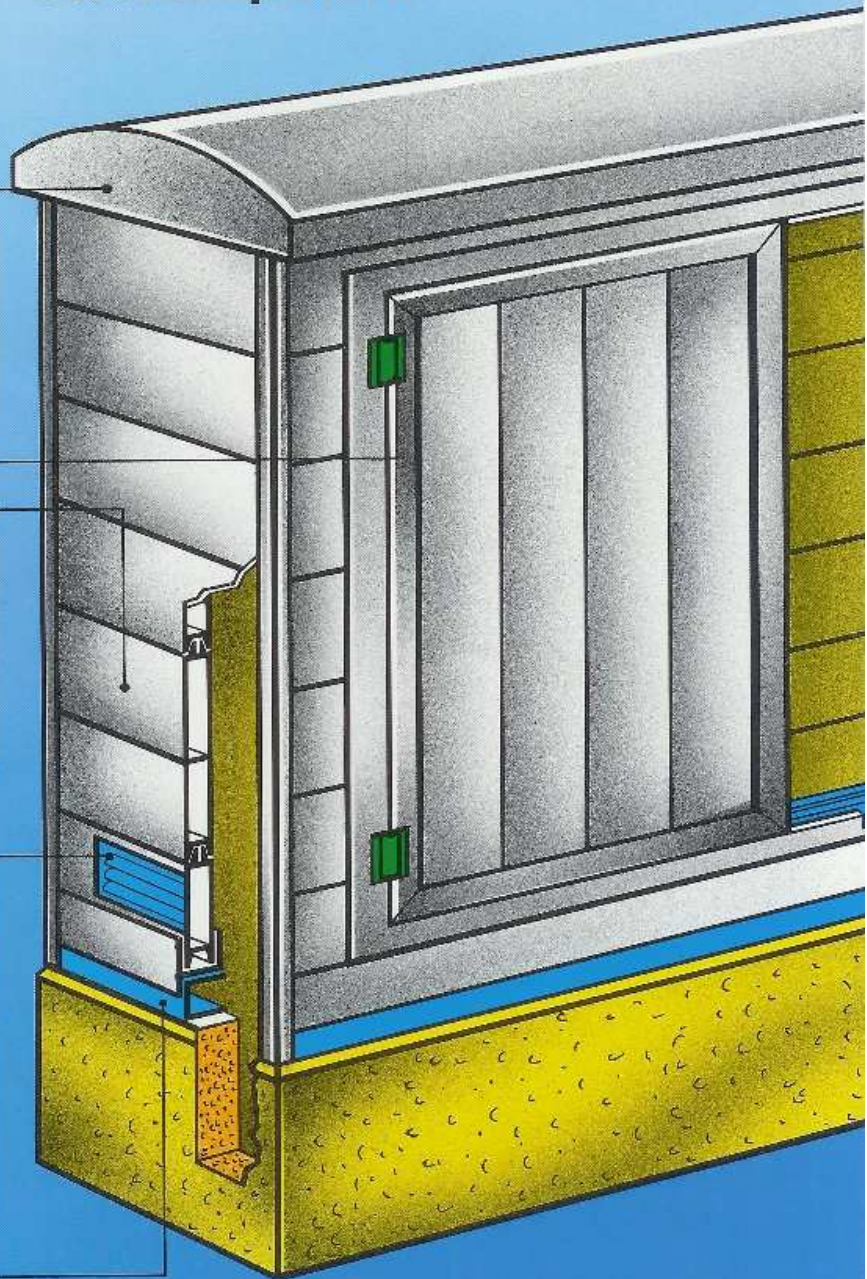

## **Aluminiumschränke**

## Aluminiumschränke

... aus doppelwandigen  
Bordwandprofilen

Dach aus glasfaser-  
verstärktem Kunststoff

Stahl-Nylon-Türbänder

Bordwandprofil

Lüftungselement

Grundrahmen stahlverzinkt

# Aluminiumschränke

## Aluminiumschränke

aus doppelwandigen Bordwandprofilen, 25 mm Wandstärke, Dächer aus glasfaserverstärktem Polyester, ausgestattet mit Be- und Entlüftungen, verzinktem

Maße sind Außenmaße ohne Dachüberstand.