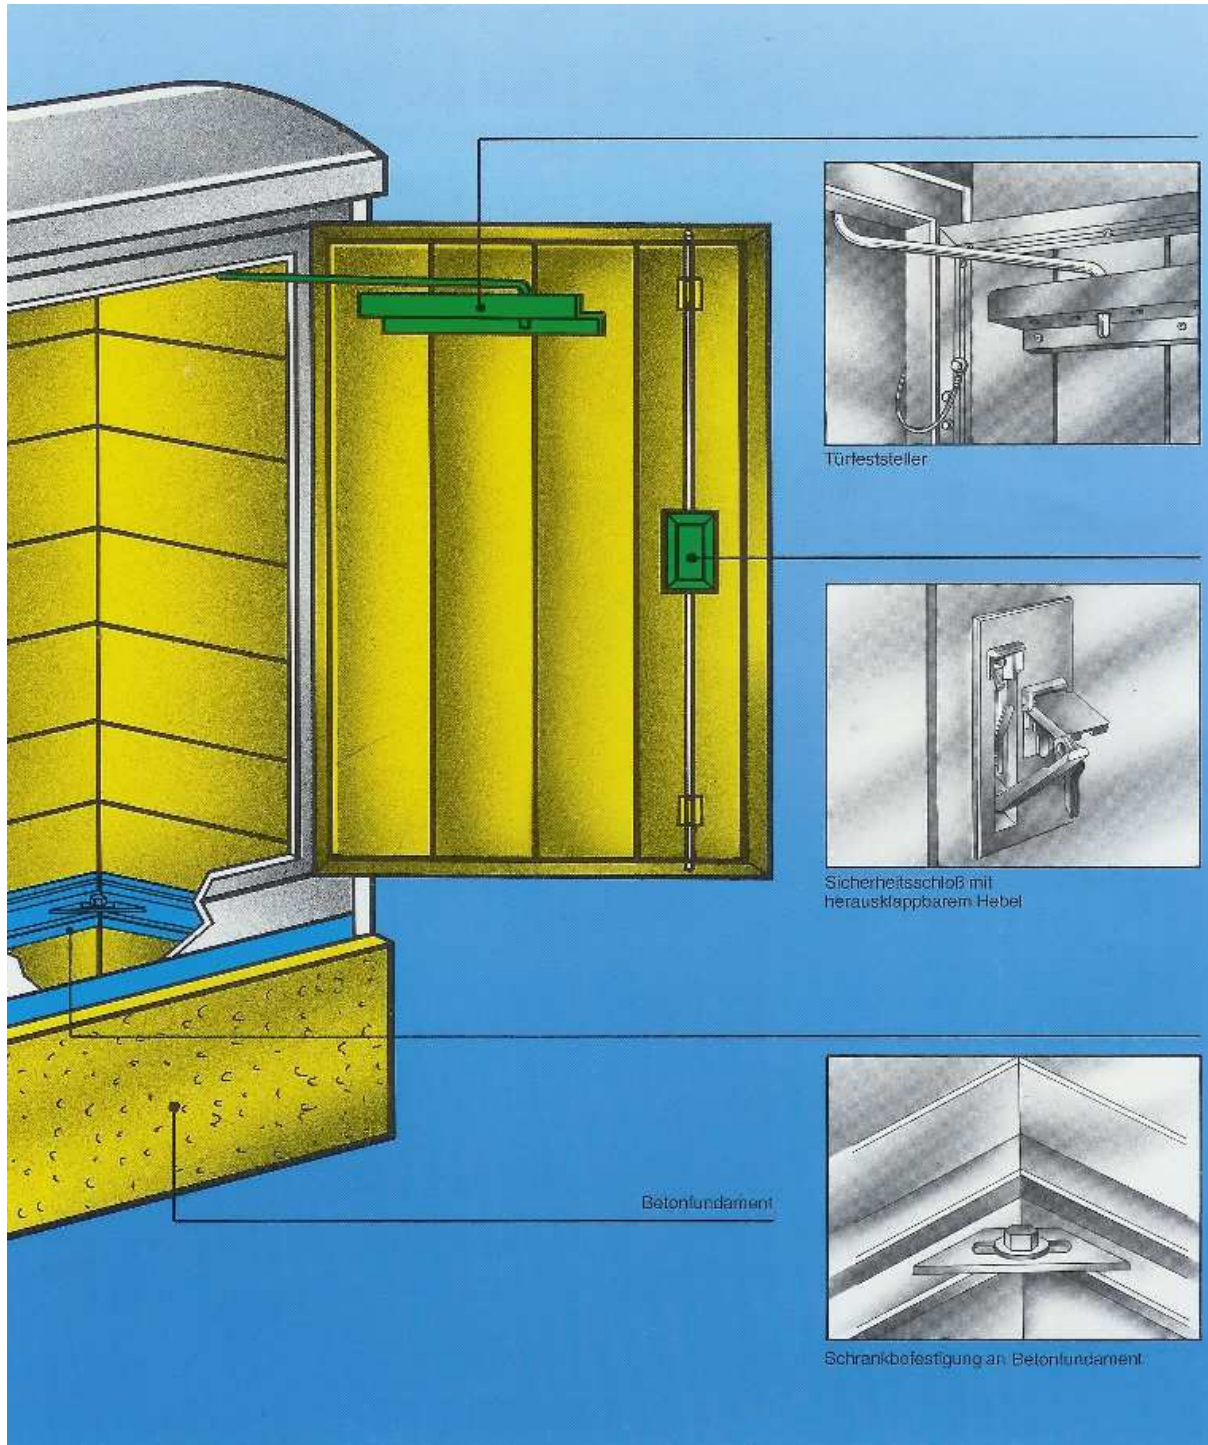

## **Aluminiumschränke**

## Aluminiumschränke

... aus doppelwandigen  
Bordwandprofilen

Dach aus glasfaser-  
verstärktem Kunststoff

Stahl-Nylon-Türbänder

Bordwandprofil

Lüftungselement

Grundrahmen stahlverzinkt

# Aluminiumschränke

## Aluminiumschränke

aus doppelwandigen Bordwandprofilen, 25 mm Wandstärke, Dächer aus glasfaserverstärktem Polyester, ausgestattet mit Be- und Entlüftungen, verzinktem

Maße sind Außenmaße ohne Dachüberstand.